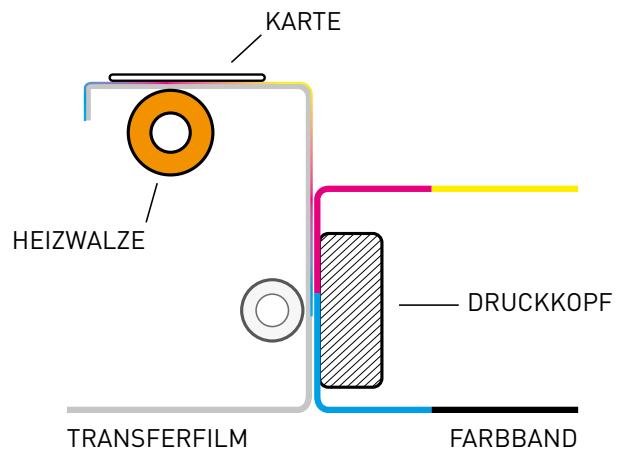

## DIE RETRANSFERTECHNOLOGIE FÜR DEN DRUCK VON KARTEN

Der Kartendrucker Avansia bringt die Retransferdruck-Technologie (gespiegelter Farbtransfer) zum Einsatz, wodurch ein Druck personalisierter Karten in Spitzenqualität erzielt wird.

### DIE RETRANSFERTECHNOLOGIE

Im Retransfermodus erfolgt der Kartendruck in 2 Schritten:

- Das Design der Karte wird im **Thermosublimationsdruck-Verfahren** auf eine Transparentfolie aufgebracht.
- Die bedruckte Schicht wird **von der Folie auf den Kartenrohling** übertragen, wobei Druck und Hitze einen perfekten **Transfer** sicherstellen.

## PERFEKTES DRUCKBILD

Retransferdruck (gespiegelter Farbtransfer) erzielt maximale Druckqualität:

- **Hohe Punktdichte (600 dpi):** Gestochen scharfe Wiedergabe von Bildern und Text, hochauflösender Druck von Mikroschrift und Wasserzeichen.
- **Randloser Kartendruck:** Vollflächige Abdeckung des Trägers durch die Folie, perfektes Druckbild auch am Kartenrand.

- PVC-Karten
- Komposit-PVC-Karten
- PET-F-Karten
- PET-G-Karten
- Polycarbonat-(PC-)Karten
- ABS-Karten usw.

Der Avansia kann auch Karten bedrucken, deren Oberfläche Unebenheiten aufweist. Dazu gehören kontaktbasierte und kontaktlose Chipkarten.